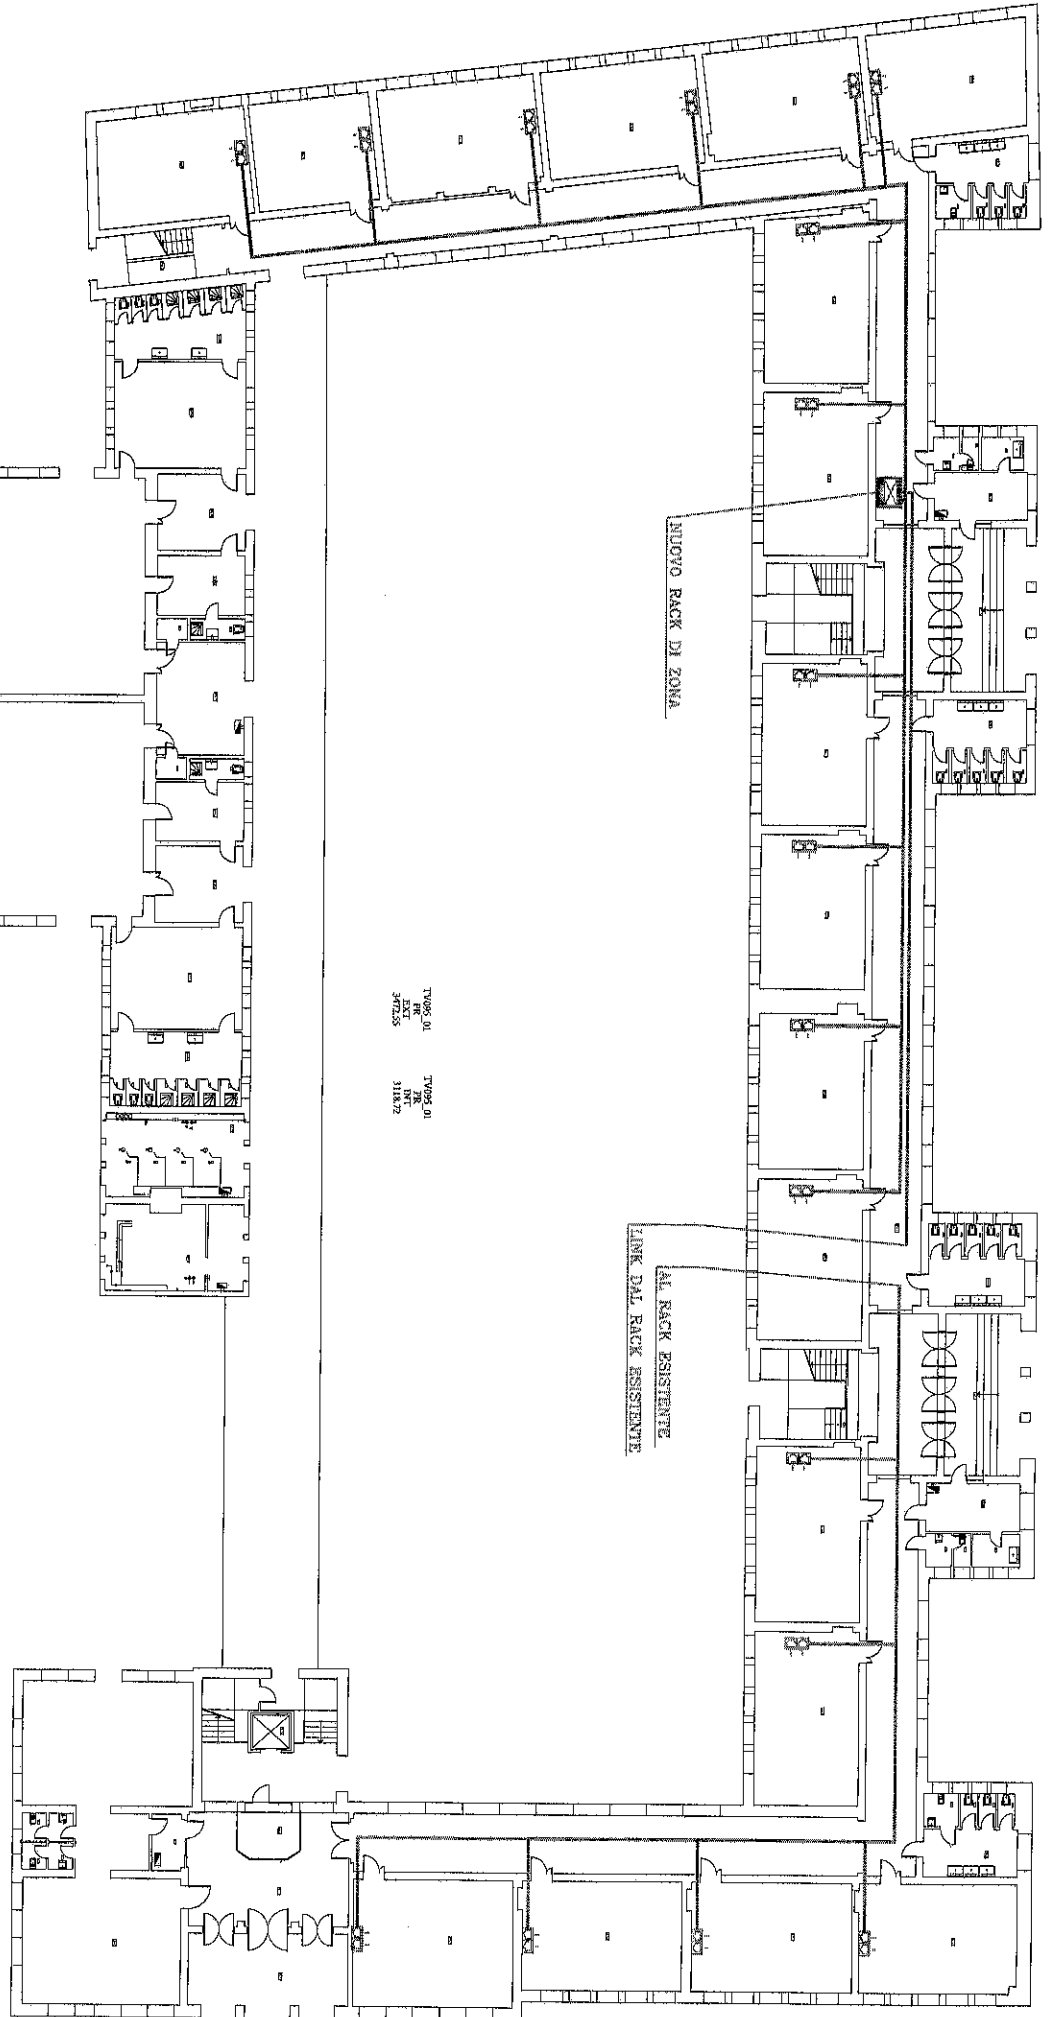

Allegato 2: planimetria piano terra - Sede via Cacclaniga 5 Treviso

TYPING ROOM
RECEPTION
OFFICES

TYPING ROOM
RECEPTION
OFFICES

NUOVO RACK DI ZONA

AL RACK ESISTENTE
LINK DAL RACK ESISTENTE

LICEO STATALE "DUCA DEGLI ABRUZZI"
Via Cacclaniga, 5 - 31100 Treviso
Piano Terra

LEGENDA

- Desktop
- Stampante
- Station Base
- Posto Insegnante
- Posto Alunno
- Telefono
- Fax
- Caricatore